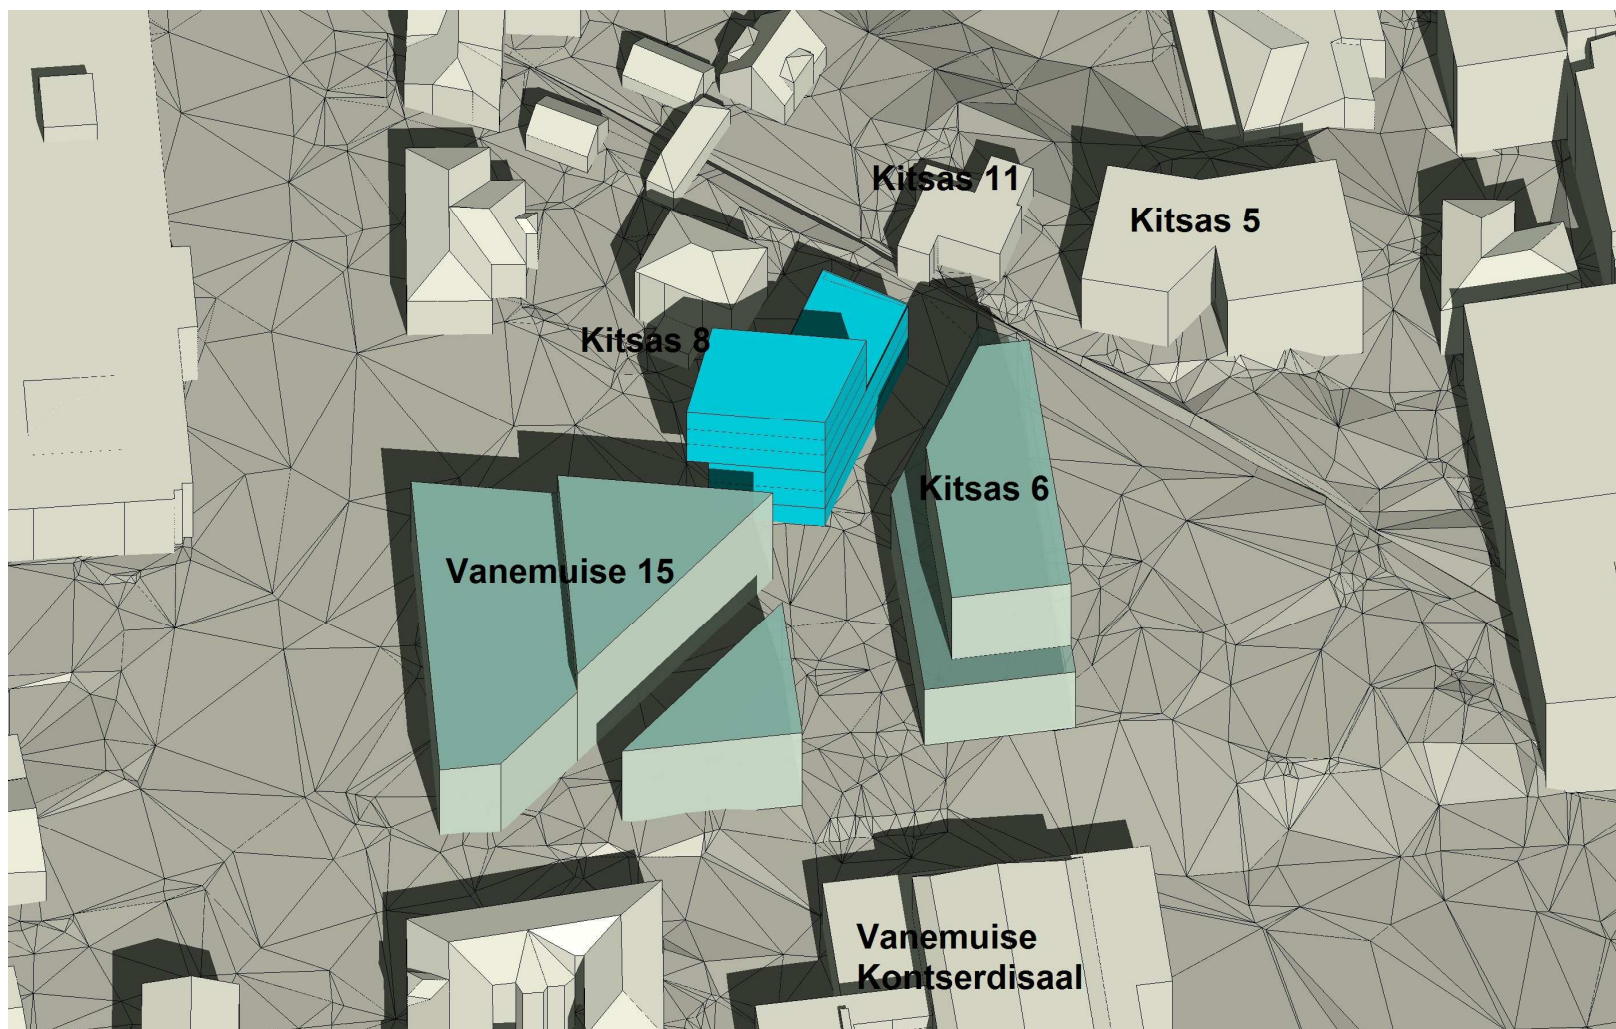

Kitsas tn 8 krundi detailplaneeringu eskiislahendus. 3D mudel. Jüri Siim

Kitsas tn 8 krundi detailplaneeringu eskiislahendus. 3D mudel. Jüri Siim